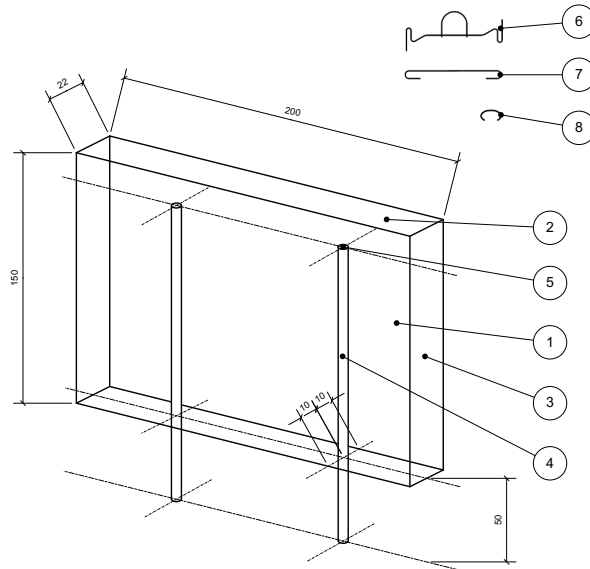

# EG-150

- Ⓓ Schema mit grundlegenden Dimensionen und Elementen; Materialliste
- Ⓘ Schema con dimensioni e elementi di base; Lista di materiali
- Ⓢ Scheme with basic dimensions and elements; List of materials
- Ⓗ Shema sa osnovnim dimenzijama i elementima; Popis materijala
- Ⓕ Schème avec des dimensions et éléments élémentaire; La liste de matériel

Nr. Num. No. Br. n°	Beschreibung Descrizione Description Opis Description	Dimensionen [cm] Dimensioni [cm] Dimensions [cm] Dimenzije [cm] Dimensions [cm]	Stück Pezzo Pcs Kom pièce
1	Drahtnetz Maglia di filo Wire mash Žičana mreža Grillage	150 x 200	2
2	Drahtnetz, Abdeckung Maglia di filo, copertura Wire mash, cover Žičana mreža, pokrov Grillage, couverture	200 x 20	2
3	Drahtnetz, Seite Maglia di filo, margine Wire mash, side Žičana mreža, strana Grillage, côté	150 x 20	2
4	Stütze (Rohr) Supporto (tubo) Support (pipe) Oslonac (cijev) Support	φ 48,3 x 170	2
5	Zapfen Tappo Plug Čep Fermeture	φ 48 / 40	2
6	Halter Supporto Holder Držač Manche	21 x 8	10
7	Distanzstück Pezzo di distanza Distance piece Odstojnik Entretoise	21 x 1,5	20
8	Klammer Legame Clip Spojnica Attache		72

# EG-150

- DE Anschlussplan (symmetrisch auf beiden Seiten)
- IT Sistema di agganci (simmetrico su entrambi i lati)
- UK Connection plan (symmetrical on both sides)
- HR Plan spojeva (simetrično s obe strane)
- FR Plan de connexion (symétriquement des deux côtés)