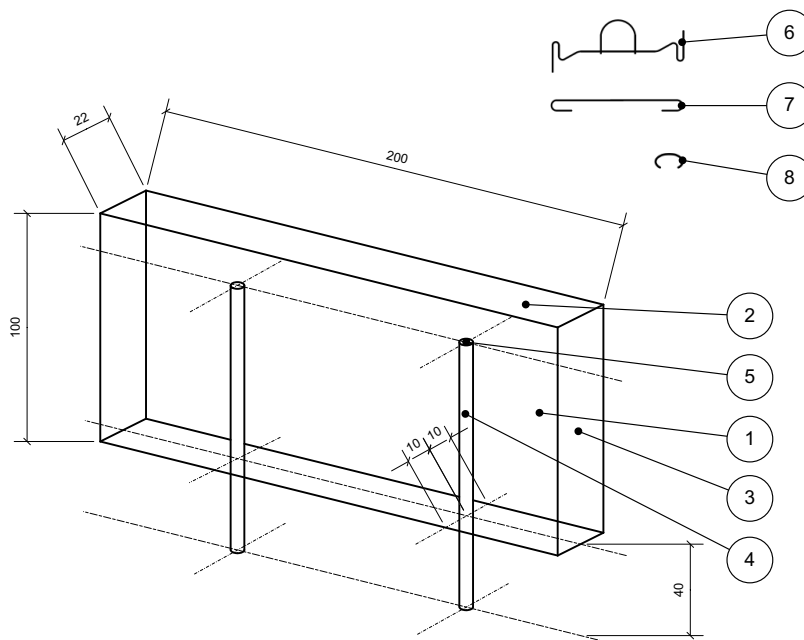

EG-100

- (DE) Schema mit grundlegenden Dimensionen und Elementen; Materialliste
- (IT) Schema con dimensioni e elementi di base; Lista di materiali
- (UK) Scheme with basic dimensions and elements; List of materials
- (HR) Shema sa osnovnim dimenzijama i elementima; Popis materijala
- (FR) Schème avec des dimensions et éléments élémentaire; La liste de matériel

Nr. Num. No. Br. n°	Beschreibung Descrizione Description Opis Description	Dimensionen [cm] Dimensioni [cm] Dimensions [cm] Dimenzije [cm] Dimensions [cm]	Stück Pezzo Pcs Kom pièce
1	Drahtnetz Maglia di filo Wire mash Žičana mreža Grillage	100 x 200	2
2	Drahtnetz, Abdeckung Maglia di filo, copertura Wire mash, cover Žičana mreža, pokrov Grillage, couverture	200 x 20	2
3	Drahtnetz, Seite Maglia di filo, margine Wire mash, side Žičana mreža, strana Grillage, côté	100 x 20	2
4	Stütze (Rohr) Supporto (tubo) Support (pipe) Oslonac (cijev) Support (tuyau)	φ 48,3 x 120	2
5	Zapfen Tappo Plug Čep Fermeture	φ 48 / 40	2
6	Halter Supporto Holder Držač Manche	21 x 8	6
7	Distanzstück Pezzo di distanza Distance piece Odstojnik Entretoise	21 x 1,5	12
8	Klammer Legame Clip Spojnica Attache		60

EG-100

- Ⓧ Anschlussplan (symmetrisch auf beiden Seiten)
- Ⓧ Sistema di agganci (simmetrico su entrambi i lati)
- Ⓧ Connection plan (symmetrical on both sides)
- Ⓧ Plan spojeva (simetrično s obe strane)
- Ⓧ Plan de connexion (symétriquement des deux côtés)